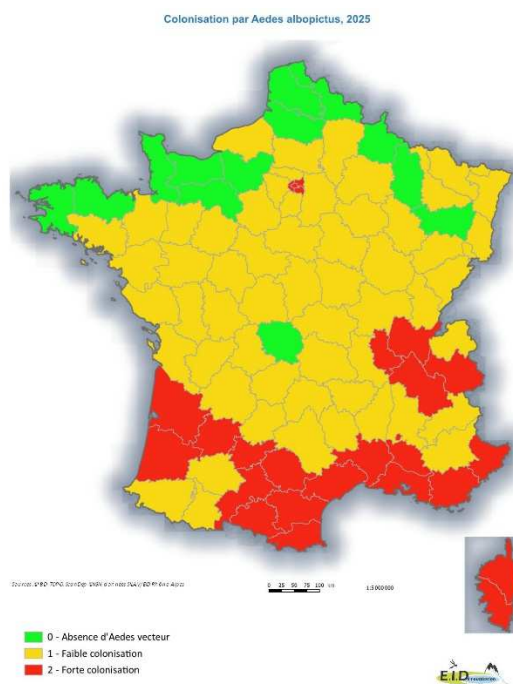

SURVEILLANCE DU MOUSTIQUE TIGRE EN REGION BOURGOGNE-FRANCHE-COMTE

Surveillance par pièges pondoirs 2026

L'Agence Régionale de Santé Bourgogne-Franche-Comté désigne les communes surveillées par pièges pondoirs : principalement sur des aires urbaines importantes, des communes où le moustique tigre n'est pas encore installé et quelques communes où il est implanté en raison par exemple de l'existence d'un site particulier tel que hôpital ou aéroport.

Le moustique tigre

En France métropolitaine, le moustique tigre, *Aedes albopictus*, a été identifié pour la première fois en 2004 dans le sud-est des Alpes-Maritimes vers Menton. A la fin de l'année 2025, il est présent dans 83 départements.

Femelle d'*Aedes albopictus*

Présence d'*Aedes albopictus* en France métropolitaine en fin d'année 2025

Le moustique tigre est un insecte agressif envers l'homme, qui pique dans la journée, principalement à l'aube et au crépuscule, le plus souvent à l'extérieur.