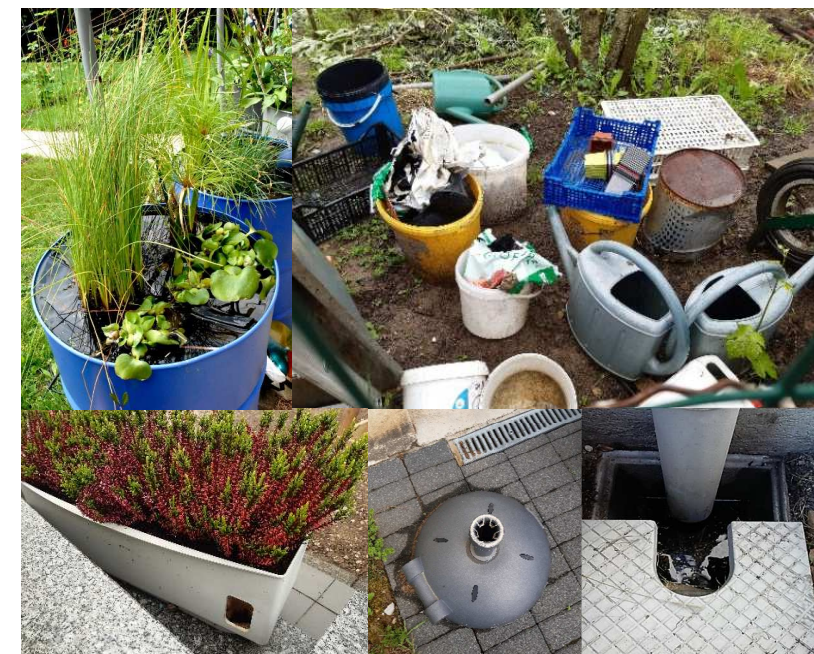

- seaux, arrosoirs, vases, soucoupes et cache-pots, jardinières à réserve d'eau,
- fûts et citernes,
- replis dans les bâches, jouets d'enfants, pieds de parasol et poteaux creux, pneus...
- gouttières, toits-terrasses et terrasses sur plots, bondes et regards

Suite à la mise en eau de ces gîtes par la pluie ou par l'arrosage et lorsque les conditions climatiques sont favorables (à partir du milieu du printemps), les œufs éclosent lorsqu'ils sont en contact de l'eau : ils donnent alors des larves qui, au bout de 5 à 6 jours, évoluent en nymphes desquelles émergent des moustiques adultes et... piqueurs.

D'autres espèces de moustiques pondent directement à la surface des eaux stagnantes.

Les gîtes de ponte d'*Aedes albopictus* sont donc, en grande partie, fabriqués par l'Homme et se trouvent souvent au sein des propriétés privées (cours, jardins...). Dans ce cas, il est impossible de les recenser tous, d'autant que beaucoup sont temporaires, aléatoires ou difficiles d'accès.

La façon la plus efficace et radicale de se protéger des nuisances du moustique tigre c'est de supprimer physiquement ces gîtes.

🔊 **Chez vous, soyez secs avec les moustiques : videz, rangez, couvrez hermétiquement, entretenez!**